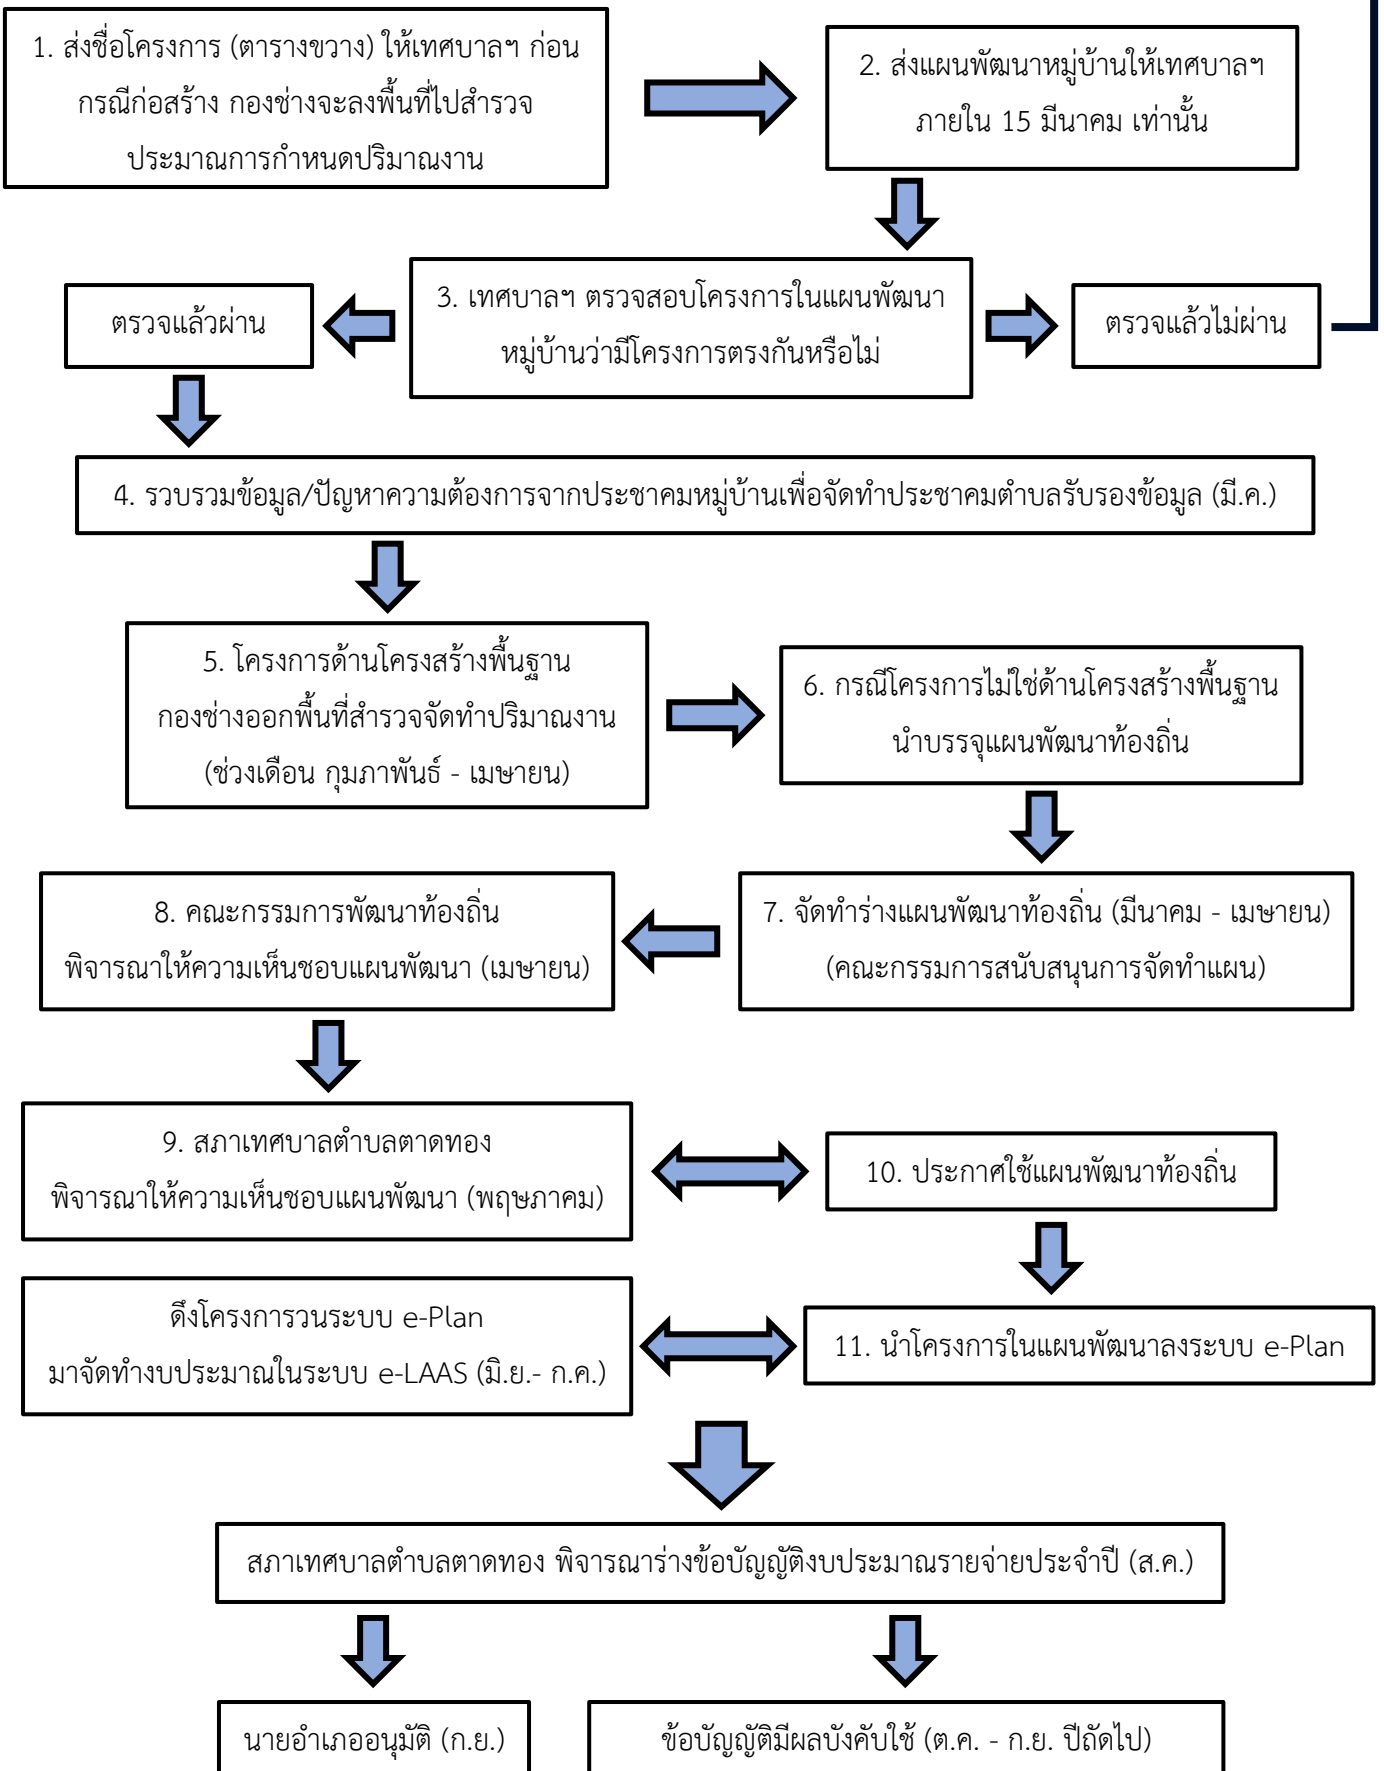

ประชาคมหมู่บ้าน (ทำแผนพัฒนาหมู่บ้าน)

การเปลี่ยนแปลงแผนพัฒนาท้องถิ่น คือ การทำให้วัตถุประสงค์และสาระสำคัญของแผนพัฒนาท้องถิ่นเปลี่ยนแปลงไปจากเดิม เช่น เปลี่ยนสถานที่ดำเนินการ เป็นต้น